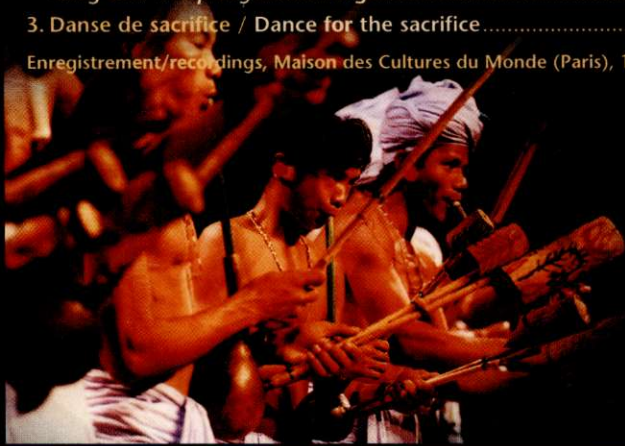

INEDIT

Maison des Cultures du Monde

Collection fondée par
Series founded by
Françoise Gründ
dirigée par / headed by
Pierre Bois

W 260084 AD 090
distribution NAIVE-AUVIDIS
© 1998/2001
INEDIT/MCM
Made in France

ORGUES-À-BOUCHE RITUELS DES MURUNG RITUAL MOUTH-ORGANS OF THE MURUNG (BANGLADESH)

1. Pièce pour orchestre d'orgues-à-bouche *plung*
  Piece for *plung* mouth-organs orchestra .....21'13"
2. Chant et orgue-à-bouche *rina plung*
  Song and *rina plung* mouth-organ .....13'44"
3. Danse de sacrifice / Dance for the sacrifice .....9'33"

Enregistrement/recordings, Maison des Cultures du Monde (Paris), 1997.

Catalogue disponible sur demande / Ask for the catalogue
Maison des Cultures du Monde • 101 Bd Raspail, 75006 Paris • France
tél. +33 (0)1 45 44 72 30 • fax +33 (0)1 45 44 76 60
et sur internet / and on internet : www.mcm.asso.fr
e-mail : inedit@mcm.asso.fr

COMPACT
disc
DIGITAL AUDIO